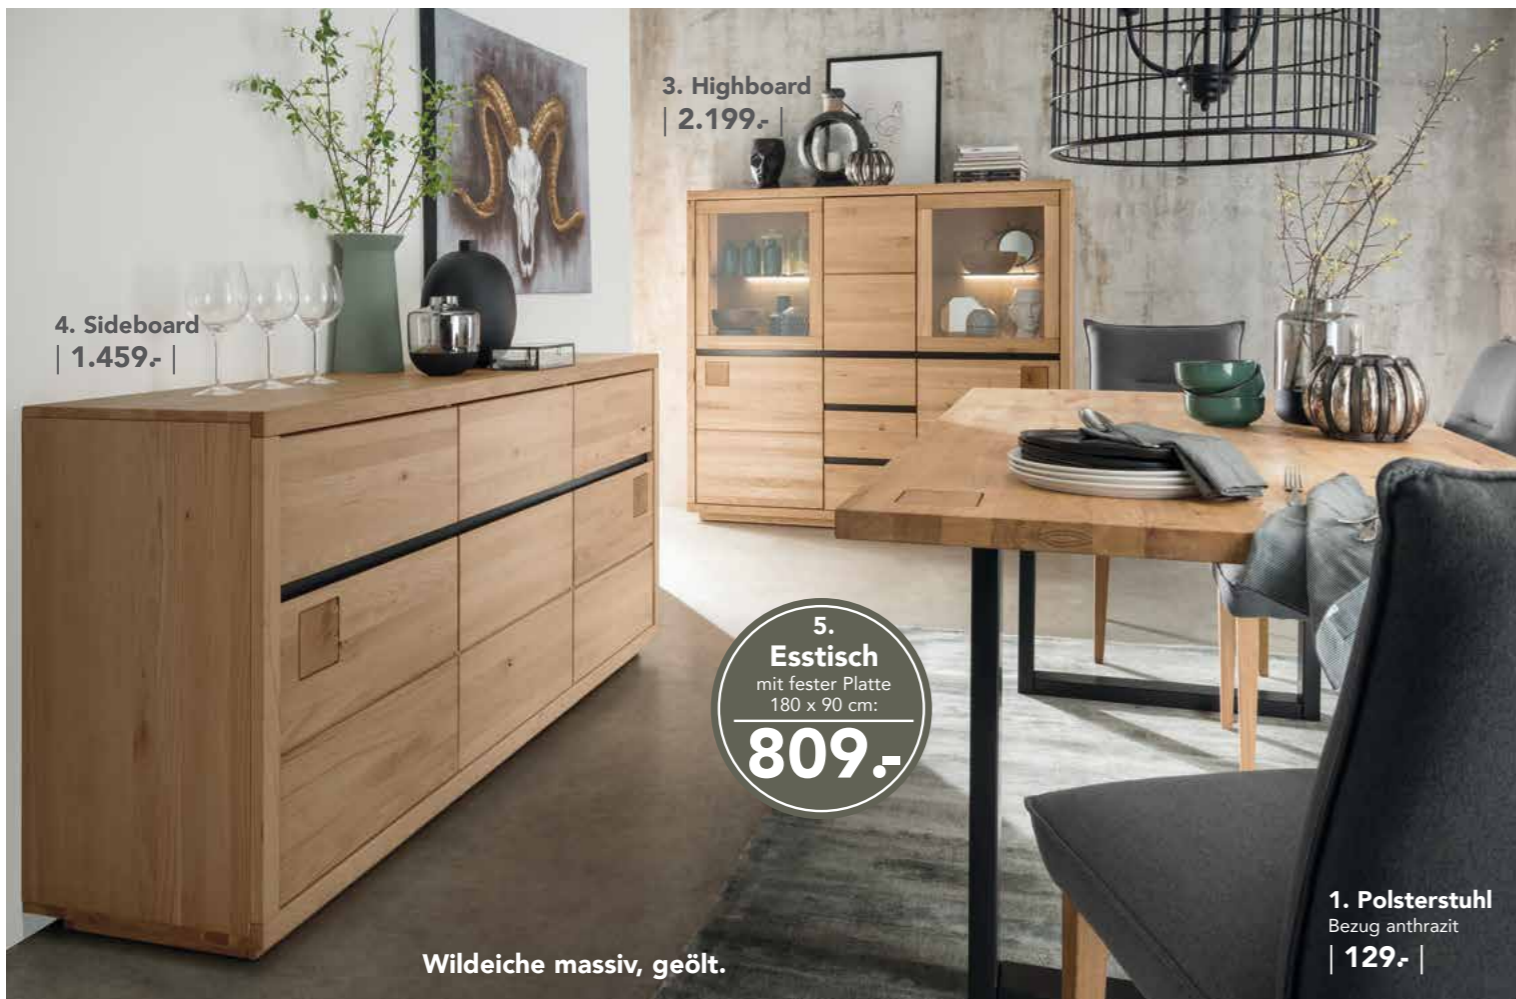

**Abholpreise**  
ohne Dekorationsteile

1. Polsterstuhl HUGO  
Bezug grau  
**129.-**

Polsterstuhl preisgleich auch in anthrazit erhältlich!

- 1. Polsterstuhl HUGO in Bezug grau oder anthrazit, Füße in Wildeiche geölt: | 129.- |
- 2. Highboard 1 Glastür und 3 Holztüren, inkl. Vitrinenbeleuchtung, B/H/T: 103 x 148 x 40 cm: | 1.429.- |
- 3. Highboard mit 2 Glastüren, 3 Holztüren und 3 Schubladen, inkl. Vitrinenbeleuchtung, B/H/T: 166 x 148 x 40 cm: | 2.199.- |
- 4. Sideboard mit 3 Schubladen und 3 Holztüren, B/H/T: 175 x 85 x 45 cm: | 1.459.- |
- 5. Esstisch mit fester Platte, 180 x 90 cm, 75 cm hoch: | 809.- | auch erhältlich in 160 x 90 cm und 200 x 100 cm.

2. Highboard  
| 1.429.- |

6. Highboard  
| 1.099.- |

7. Wandboard  
| 239.- |

9. Vitrine  
| 1.109.- |

Wildeiche massiv, geölt.

8. TV-Lowboard  
| 999.- |

10. Couchtisch  
| 399.- |

Mit Softclose-Technik in Türen und Schubladen mit Selbsteinzugsfunktion!

- 6. Highboard mit 1 Glastür und 3 Schubladen, inkl. Vitrinenbeleuchtung, B/H/T: 65 x 148 x 40 cm: | 1.099.- |
- 7. Wandboard B/H/T: 170x 24 x 22 cm: | 239.- |
- 8. TV-Lowboard mit 2 Holztüren, 1 Gerätefach und 1 Schublade, B/H/T: 170 x 56 x 40 cm: | 999.- |
- 9. Vitrine mit 1 Glastür und 1 Holztür, inkl. Vitrinenbeleuchtung, B/H/T: 65 x 205 x 40 cm: | 1.109.- |
- 10. Couchtisch B/H/T: 70 x 45 x 70 cm: | 399.- | auch erhältlich in 110 x 70 cm.
- 11. TV-Lowboard mit 1 Gerätefach und 1 großen Schublade, B/H/T: 120 x 56 x 40 cm: | 729.- |
- 12. Vitrine mit 1 Glastür und 3 Holztüren, inkl. Vitrinenbeleuchtung, B/H/T: 103 x 205 x 40 cm: | 1.639.- |